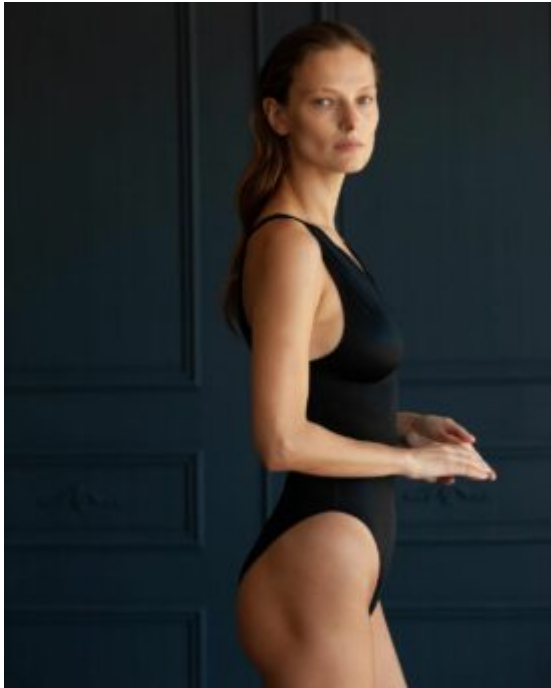

TRUE MODELS

179 | 90 / 62 / 89 / 39 | Brown / Green Gray