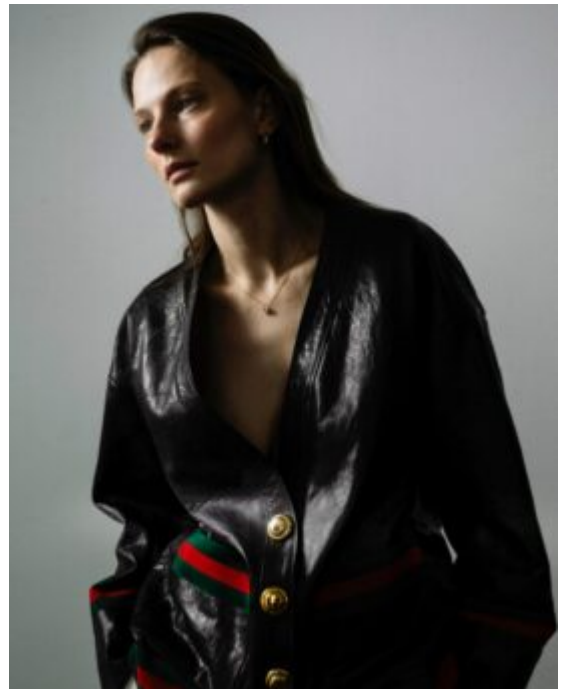

TRUE MODELS

179 | 90 / 62 / 89 / 39 | Brown / Green Gray