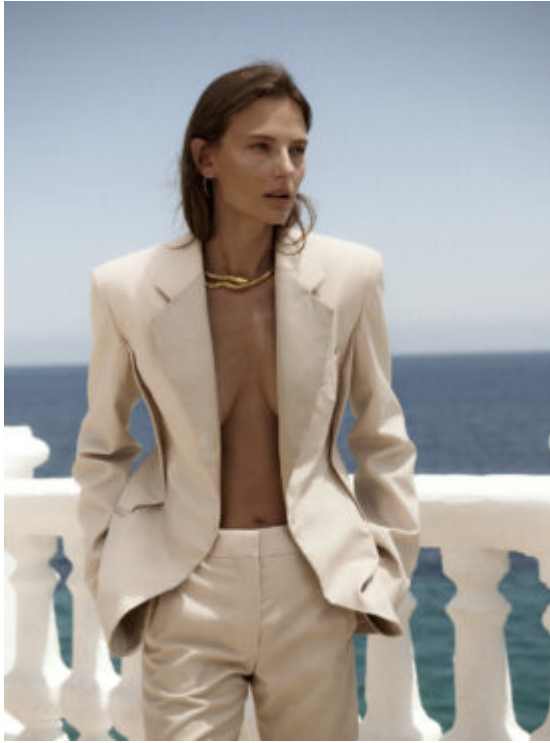

Tanya Ruban

TRUE MODELS

179 | 90 / 62 / 89 / 39 | Brown / Green Gray